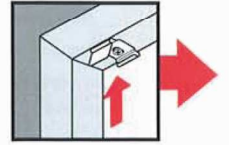

René Decker • Sonnenschutzsysteme

schattenspender.de • Onlineshop für Sonnenschutz nach Maß