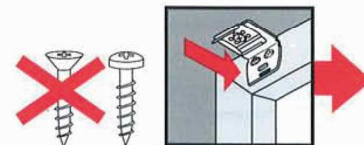

René Decker • Sonnenschutzsysteme

schattenspender.de • Onlineshop für Sonnenschutz nach Maß

Bitte nur beiliegende Schrauben verwenden.

Montage • Fitting • Montage • Montaggio • Монта

1 Wichtig! • Important! • Let op! • Important! • Importante! • Важное указание!

“Standard” “Duette”

max. 50 cm

3.5 cm

3.5 cm

6 mm

Montage • Fitting • Montage • Montaggio • Монтаж

Montageanleitung Plisseé Typ VS SD

schattenspender.de jalousien • plissees • markisen • rollos • flächenvorhänge • lamellenvorhänge • außenjalousien