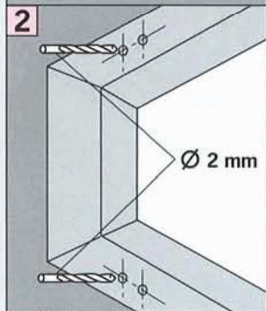

René Decker • Sonnenschutzsysteme

schattenspender.de • Onlineshop für Sonnenschutz nach Maß

Bitte nur beiliegende Schrauben verwenden.

Montage • Fitting • Montage • Montaggio • Монта

“Standard” “Duette”

Montage • Fitting • Montage • Montaggio • Монтаж

Montageanleitung Plissee Typ VS SD

schattenspender.de jalousien • plissees • markisen • rollos • flächenvorhänge • lamellenvorhänge • außenjalousien

telefon: 03683 46 999 99 :: mail: info@schattenspender.de :: web: www.schattenspender.de