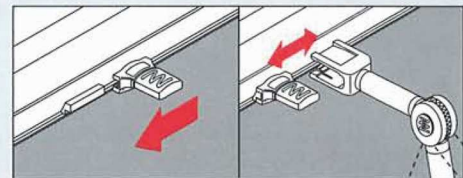

“Standard” “Duette”

max. 50 cm

3.5 cm

3.5 cm

6 mm

Montage • Fitting • Montage • Montaggio • Монтаж

Montageanleitung Plisseé Typ VS SD

schattenspender.de jalousien • plissees • markisen • rollos • flächenvorhänge • lamellenvorhänge • außenjalousien

Montage • Fitting • Montage • Montaggio • Монта

“Standard” “Duette”

Montage • Fitting • Montage • Montaggio • Монтаж

Montageanleitung Plissee Typ VS SD

schattenspender.de jalousien • plissees • markisen • rollos • flächenvorhänge • lamellenvorhänge • außenjalousien