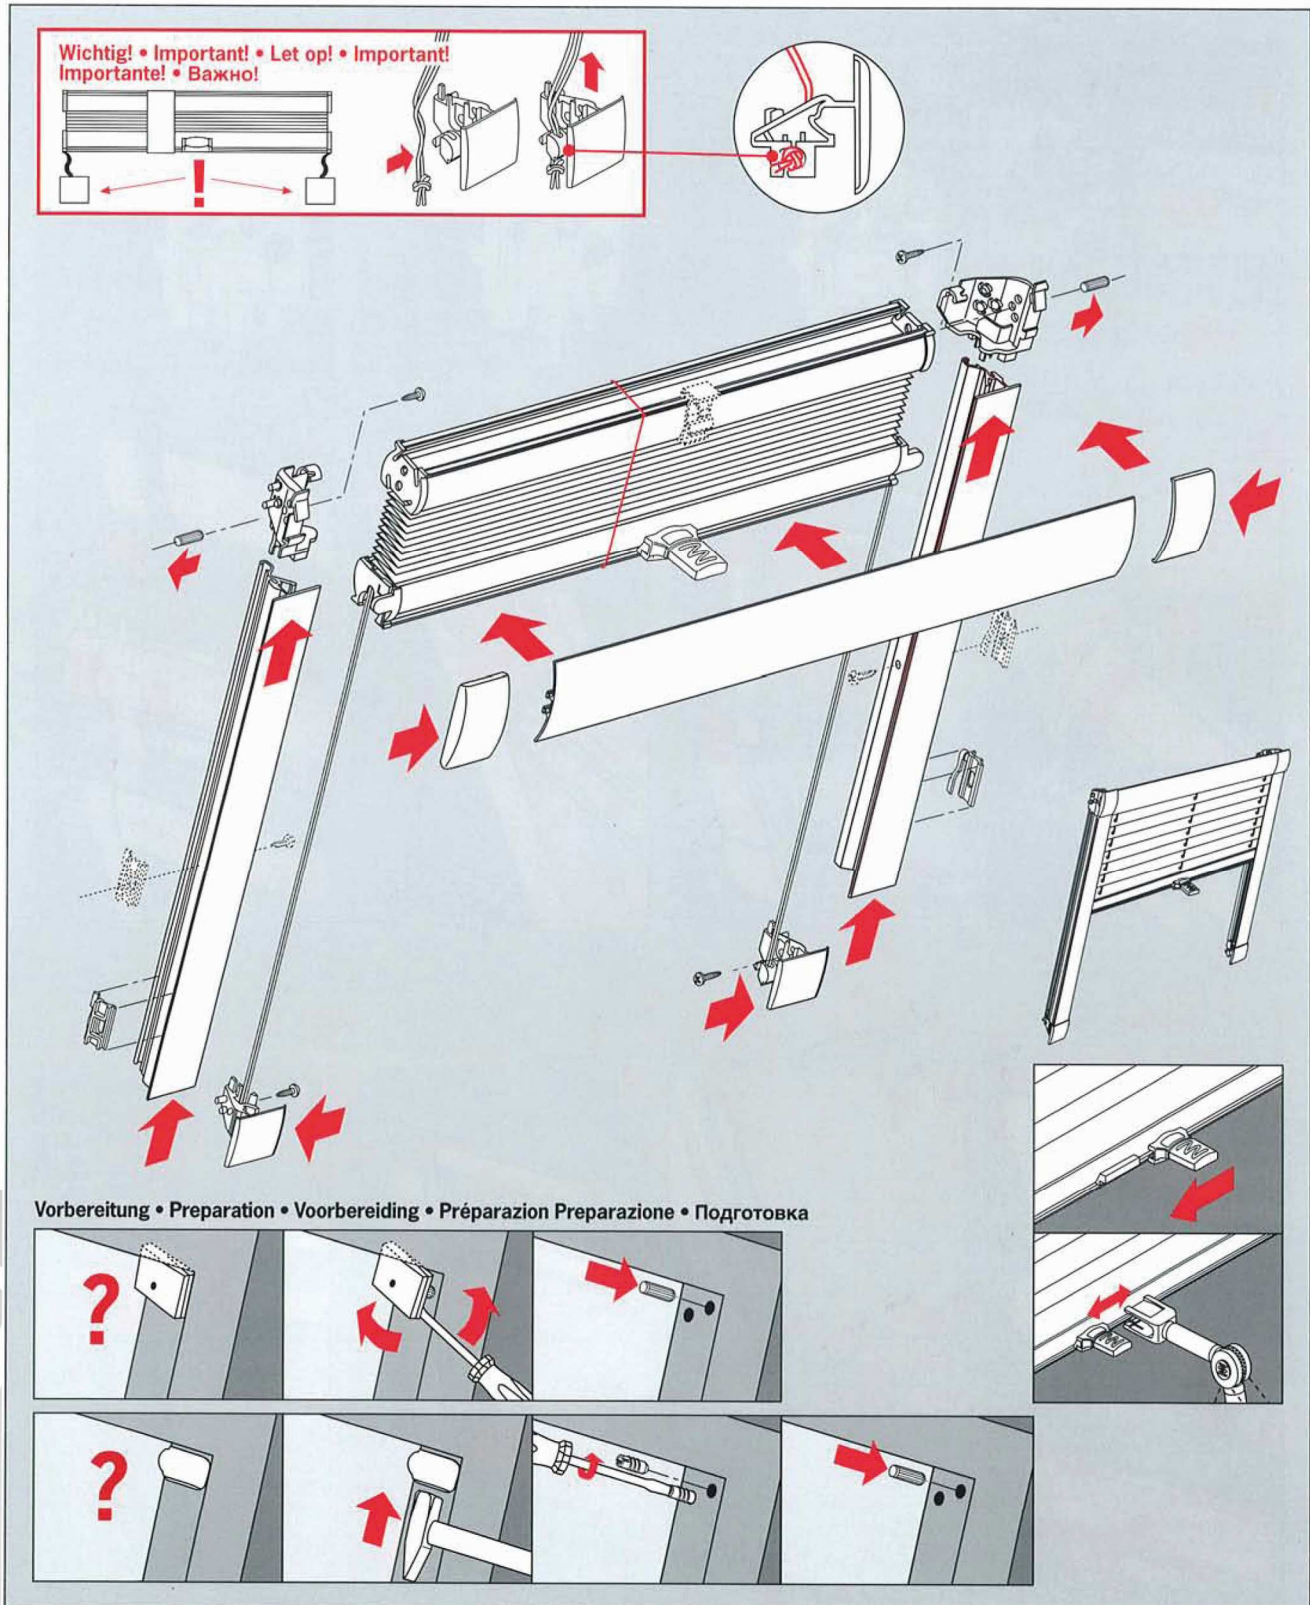

# René Decker • Sonnenschutzsysteme

schattenspender.de • Onlineshop für Sonnenschutz nach Maß

Bitte nur beiliegende Schrauben verwenden.

Montageanleitung Plisseé Typ DF30 Comfort

schattenspender.de jalousien • plissees • markisen • rollos • flächenvorhänge • lamellenvorhänge • außenjalousien

# René Decker • Sonnenschutzsysteme

schattenspender.de • Onlineshop für Sonnenschutz nach Maß

Bitte nur beiliegende Schrauben verwenden.

**Montage • Fitting • Montage  
Montaggio • Монтаж**

90° - 100°      101° - 110°      111° - 115°