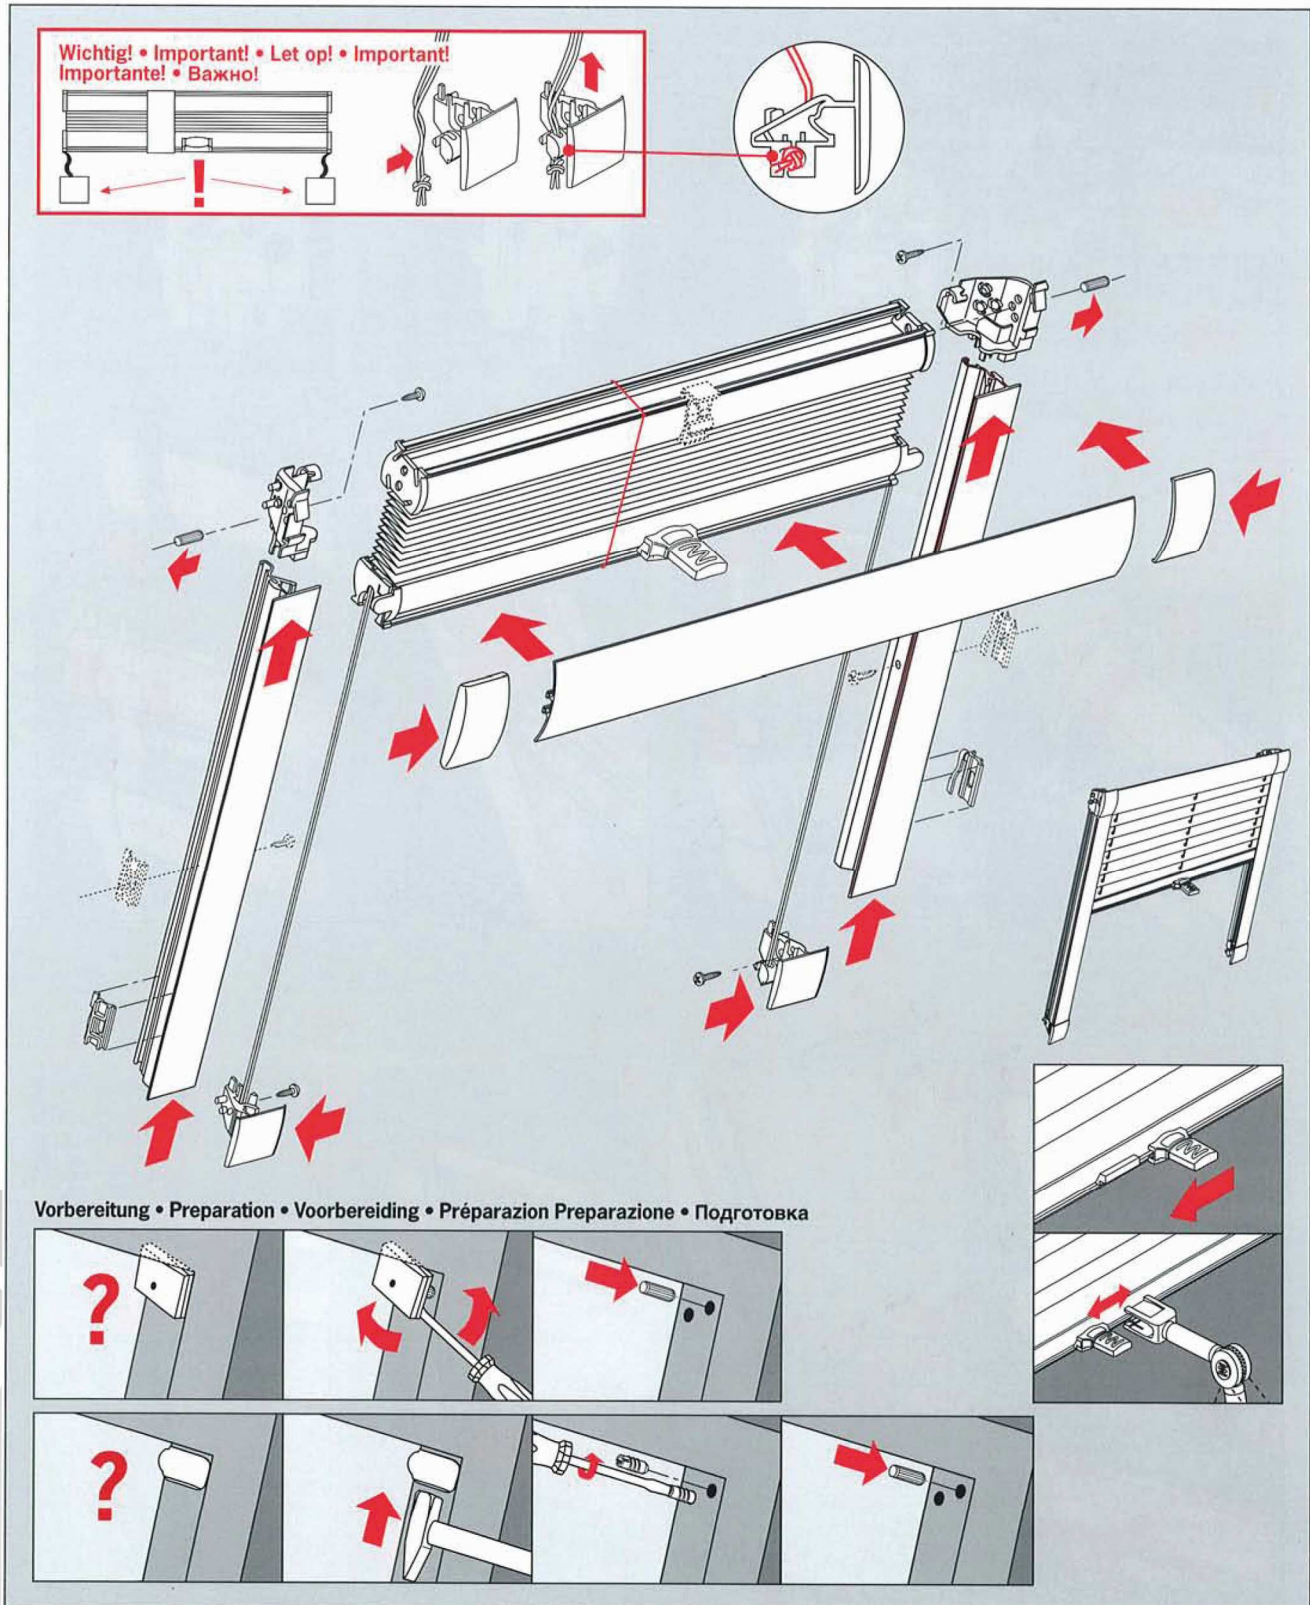

# René Decker • Sonnenschutzsysteme

schattenspender.de • Onlineshop für Sonnenschutz nach Maß

Bitte nur beiliegende Schrauben verwenden.

Montageanleitung Plisseé Typ DF10 Comfort

schattenspender.de jalousien • plissees • markisen • rollos • flächenvorhänge • lamellenvorhänge • außenjalousien

# René Decker • Sonnenschutzsysteme

schattenspender.de • Onlineshop für Sonnenschutz nach Maß

Bitte nur beiliegende Schrauben verwenden.

**Montage • Fitting • Montage  
Montaggio • Монтаж**

90° - 100°      101° - 110°      111° - 115°