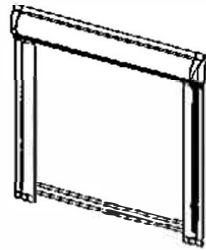

Glasleistenrollo Typ GR

Klebeblenden (Standard)

Bestellmaße:

Breite = Lichte Breite + 24 mm

Höhe = Lichte Höhe + 10 mm

Achten Sie auf Fenster- oder Türbeschläge.

Klebeschienen mit U-Profil (Mehrpreis)

Bestellmaße:

Breite = Lichte Breite + 30 mm

Höhe = Lichte Höhe + 15 mm

Achten Sie auf Fenster- oder Türbeschläge.

Glasfalz gerade 90°

Glasfalz schräg