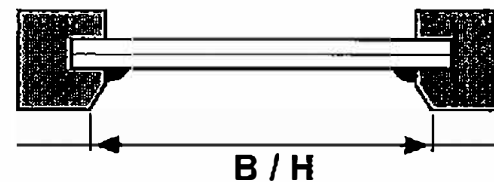

Glasfalz schräg