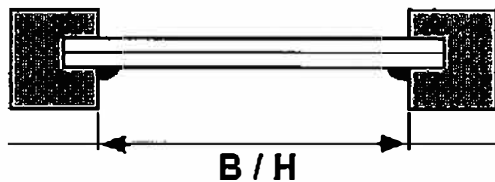

Glasleistenrollo Typ GR

Klebeblenden (Standard)

Bestellmaße:

Breite = Lichte Breite + 24 mm

Höhe = Lichte Höhe + 10 mm

Achten Sie auf Fenster- oder Türbeschläge.

Klebeschienen mit U-Profil (Mehrpreis)

Bestellmaße:

Breite = Lichte Breite + 30 mm

Höhe = Lichte Höhe + 15 mm

Achten Sie auf Fenster- oder Türbeschläge.

Glasfalz gerade 90°

Glasfalz schräg