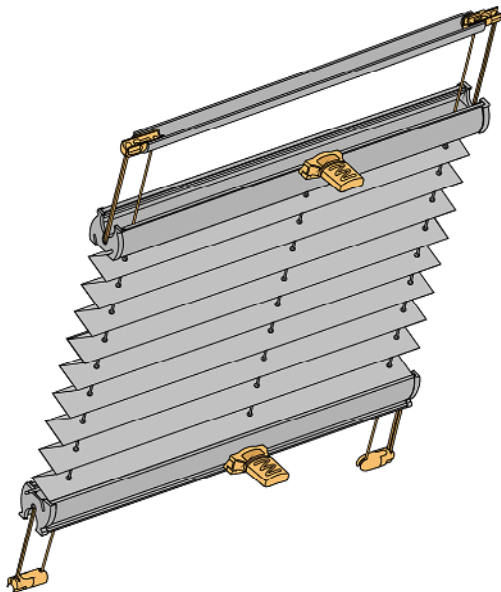

## DACHFENSTER-PLISSEE TYP DF 20

### Produktbeschreibung

- Maßanfertigung
- für schräge Fenster einsetzbar
- verspannte Anlage mit Zierprofil oben, verstellbarem Ober- und Unterprofil
- Bediengriff am Ober- und Unterprofil, Bedienstab gegen Aufpreis
- auf Wunsch zwei Bediengriffe pro Profil (Empfehlung ab Breite 120 cm)
- Endkappen und Bedienelemente weiß, grau oder schwarz
- Profile aus Aluminium weiß, silber, messing matt oder schwarzbraun
- Verspannung durch 0,8 mm Schnur
- UV-beständiger, schwarzer Spanndraht 1 mm
- Befestigung  
Montage im Fensterlügel